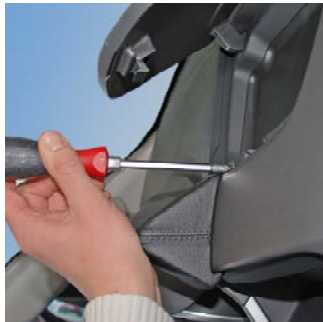

Einbauanleitung installation instruction

Art.-Nr.:
item#

242165 Chevrolet Cruze 2009

Konsole wie abgebildet positionieren, Blech dabei einschieben

Position console as illustrated, insert metal plate at the same time

Konsole wie abgebildet positionieren

Position console as illustrated

Beiliegende Schraube ins hintere Blech eindrehen

Install enclosed screw into rear metal plate

Änderungen vorbehalten Subject to change

Kuda-Phonebase GmbH