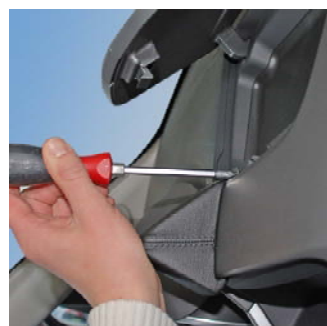

Konsole zoals afgebeeld positioneren

Uchwyt umiescic jak na przedstawionym zdjeciu.

Bijgevoegde schroef in de achterste plaat draaien

Zalaczona srube w tylna blaszke wkręcic